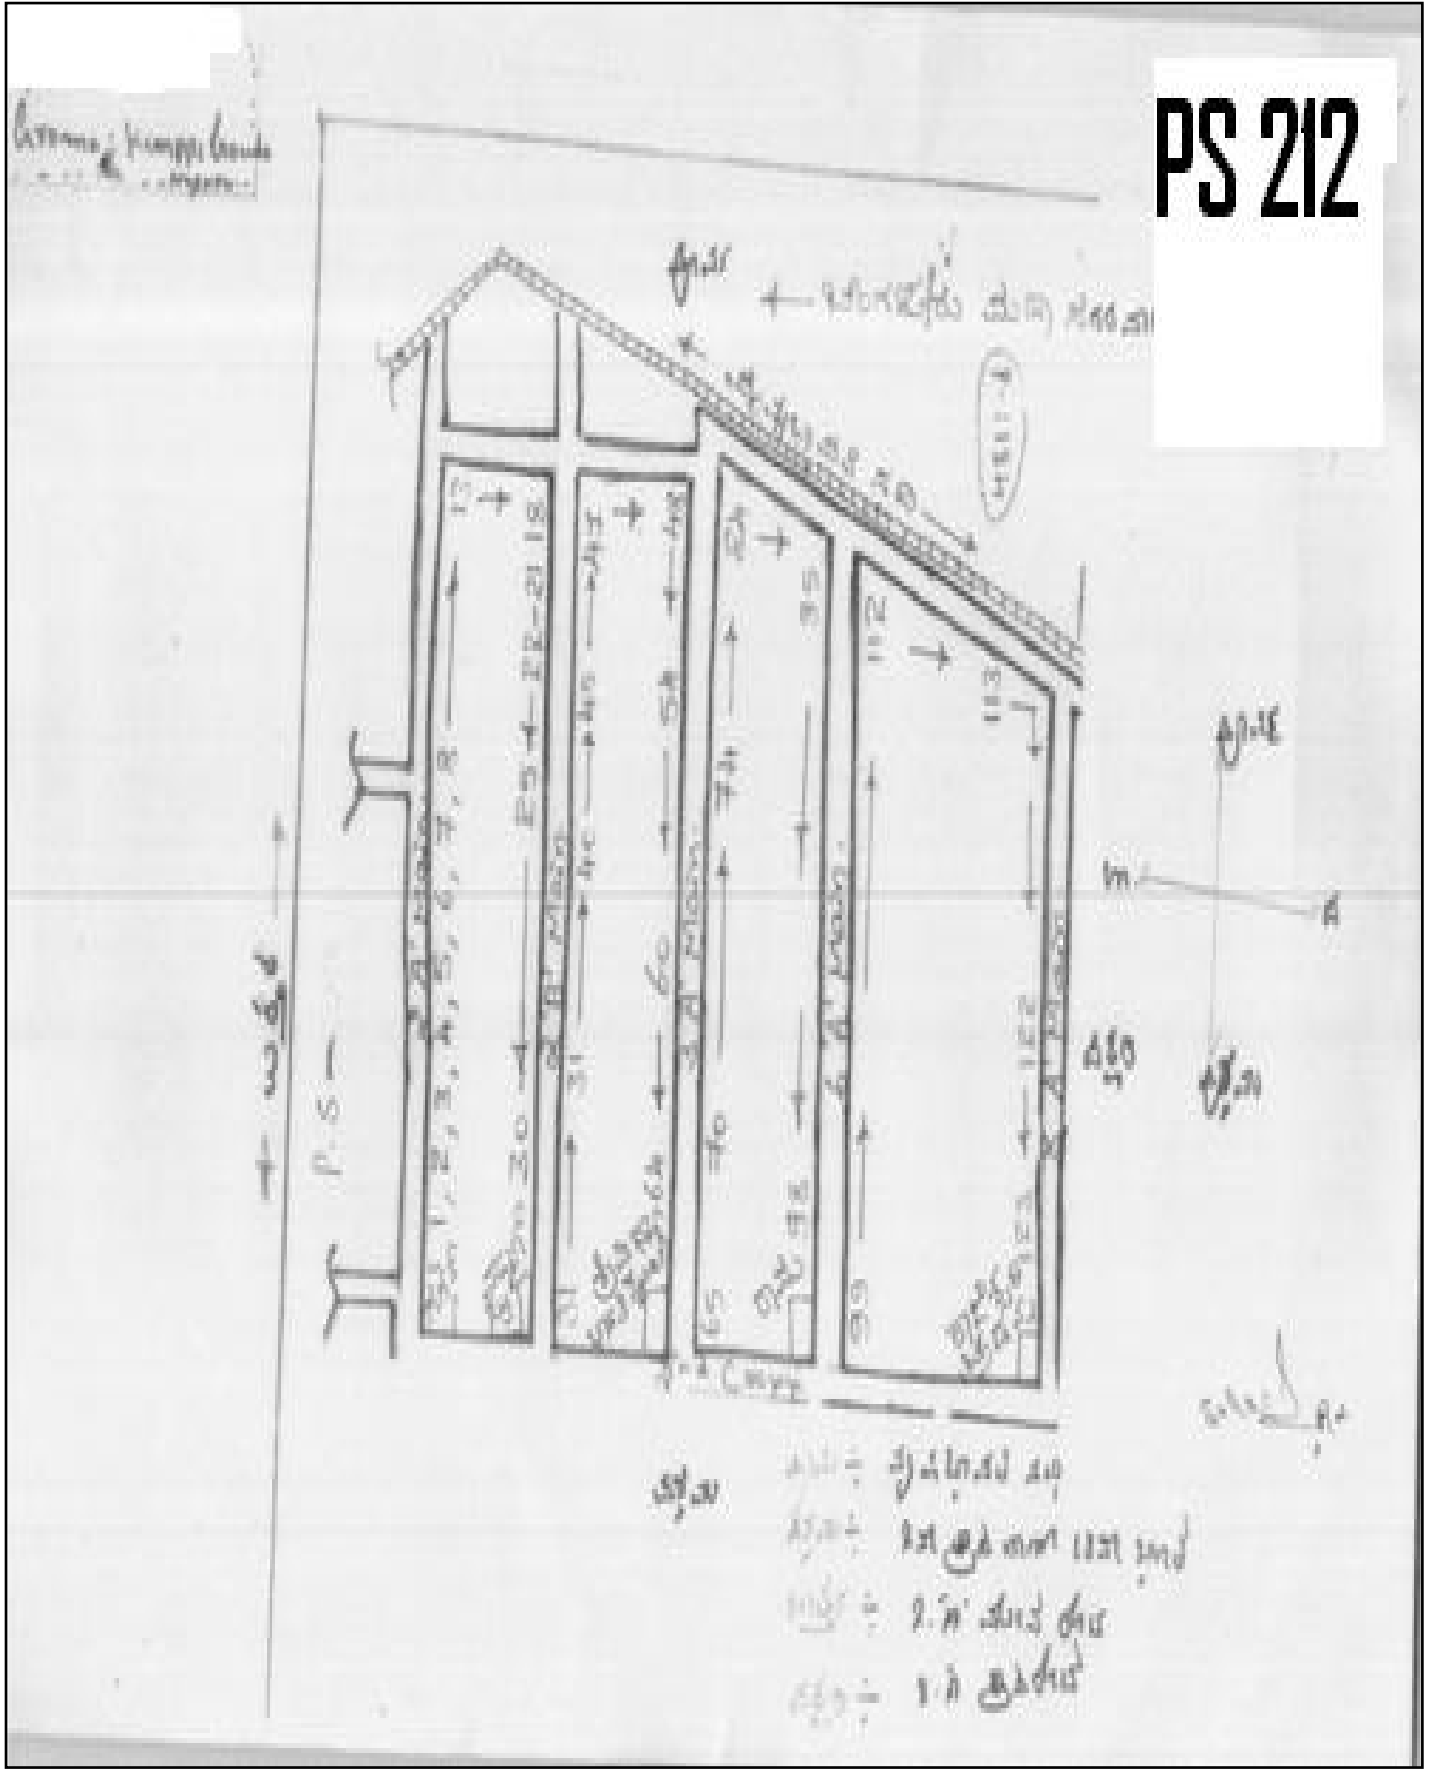

ವಿಧಾನಸಭಾ ಕ್ಷೇತ್ರದ ಸಂಖ್ಯೆ ಹೆಸರು ಮತ್ತು ಮೀಸಲಾತಿ:

154 - ರಾಜರಾಜೇಶ್ವರಿನಗರ (ಸಾಮಾನ್ಯ)

ಭಾಗದ ಸಂಖ್ಯೆ : 212

PS 212

ವಿಭಾಗ : 001)2ನೇ ಎ ಮುಖ್ಯರಸ್ತೆ ಕೆಂಪೇಗೌಡ ಲೇಔಟ್, ಲಗ್ಗೆರ... ವಾರ್ಡ್ ಸಂಖ್ಯೆ : 73 - 560058 ಮುಂದುವರಿದಿದೆ

1	REJ6148340	ಹೆಸರು : ಮಂಜುನಾಥ್ ಕೆ ತಂದೆಯ ಹೆಸರು: ಕೃಷ್ಣಮೂರ್ತಿ ಮನೆ ನಂ :0 ವಯಸ್ಸು : 21 ಲಿಂಗ :ಗಂಡು	2	MCL8062812	ಹೆಸರು : ವೆಂಕಟೇಶ್ ಟಿ ತಂದೆಯ ಹೆಸರು: ತಿಮ್ಮಣ್ಣ ಮನೆ ನಂ :ಇ 1 ವಯಸ್ಸು : 47 ಲಿಂಗ :ಗಂಡು	3	MCL8029993	ಹೆಸರು : ಶಾರದ ಗಂಡನ ಹೆಸರು: ವೆಂಕಟೇಶ್ ಮನೆ ನಂ :ಇ 1 ವಯಸ್ಸು : 40 ಲಿಂಗ :ಹೆಣ್ಣು
4	REJ0131821	ಹೆಸರು : ಅರ್.ಶಿವಪ್ರಕಾಶ್ ತಂದೆಯ ಹೆಸರು: ಎಂ.ರಾಮ ಸಜನ್ ಮನೆ ನಂ :ಸಿ.ಎಂ.ಸಿ.1 ವಯಸ್ಸು : 26 ಲಿಂಗ :ಗಂಡು	5	REJ3124104	ಹೆಸರು : ದೇವರಾಜಮ್ಮ ಗಂಡನ ಹೆಸರು: ಕೆ.ಸಿ.ರಾಜಶೇಖರ್ ಮನೆ ನಂ :ಸಿ.ಎಂ.ಸಿ.1 ವಯಸ್ಸು : 46 ಲಿಂಗ :ಹೆಣ್ಣು	6	REJ3124997	ಹೆಸರು : ಕೆ.ಎಸ್.ರಾಜಶೇಖರ್ ತಂದೆಯ ಹೆಸರು: ಲೇಟ್.ಶಿವಣ್ಣ ಮನೆ ನಂ :ಸಿ.ಎಂ.ಸಿ.1 ವಯಸ್ಸು : 62 ಲಿಂಗ :ಗಂಡು
7	REJ5677950	ಹೆಸರು : ಜಯಮ್ಮ ಗಂಡನ ಹೆಸರು: ರಾಮಣ್ಣ ಮನೆ ನಂ :2 ವಯಸ್ಸು : 51 ಲಿಂಗ :ಹೆಣ್ಣು	8	REJ5678073	ಹೆಸರು : ಮಮತಾ ಎಸ್ ತಂದೆಯ ಹೆಸರು: ಶಿವನಾದ ಮನೆ ನಂ :2 ವಯಸ್ಸು : 24 ಲಿಂಗ :ಹೆಣ್ಣು	9	REJ5677992	ಹೆಸರು : ಲಕ್ಷ್ಮಿ ಆರ್ ತಂದೆಯ ಹೆಸರು: ರಾಜು ಎಚ್ ಡಿ ಮನೆ ನಂ :2 ವಯಸ್ಸು : 27 ಲಿಂಗ :ಹೆಣ್ಣು
10	REJ5678412	ಹೆಸರು : ರಾಜು ಎಚ್ ಡಿ ತಂದೆಯ ಹೆಸರು: ಎಚ್ ಬಿ ದೇವಯ್ಯ ಮನೆ ನಂ :2 ವಯಸ್ಸು : 40 ಲಿಂಗ :ಗಂಡು	11	REJ5677851	ಹೆಸರು : ಶಿವಾನಂದ್ ತಂದೆಯ ಹೆಸರು: ಚಂದ್ರಕಾಂತ್ ಮನೆ ನಂ :2 ವಯಸ್ಸು : 27 ಲಿಂಗ :ಗಂಡು	12	REJ5677703	ಹೆಸರು : ರಾಮಣ್ಣ ತಂದೆಯ ಹೆಸರು: ಮುದ್ದೇಗೌಡ ಮನೆ ನಂ :2 ವಯಸ್ಸು : 56 ಲಿಂಗ :ಗಂಡು
13	REJ5677695	ಹೆಸರು : ಪ್ರೇಮ ವಿ ತಂದೆಯ ಹೆಸರು: ವೆಂಕಟೇಶ್ ವಿ ಮನೆ ನಂ :2 ವಯಸ್ಸು : 21 ಲಿಂಗ :ಹೆಣ್ಣು	14	REJ5677661	ಹೆಸರು : ವೆಂಕಟೇಶ್ ವಿ ತಂದೆಯ ಹೆಸರು: ರಾಮಣ್ಣ ಮನೆ ನಂ :2 ವಯಸ್ಸು : 27 ಲಿಂಗ :ಗಂಡು	15	MCL7088495	ಹೆಸರು : ಬಿ.ಎಂ. ಪ್ರಸಾದ್ ತಂದೆಯ ಹೆಸರು: ಮುತ್ತಣ್ಣ ಬಿ.ಆರ್. ಮನೆ ನಂ :ಇ 2 ವಯಸ್ಸು : 62 ಲಿಂಗ :ಗಂಡು
16	REJ3124039	ಹೆಸರು : ಶ್ರೀನಿವಾಸ ಮೂರ್ತಿ ಕೆ ತಂದೆಯ ಹೆಸರು: ಕೃಷ್ಣಮೂರ್ತಿ ಮನೆ ನಂ :ಇ-3 ವಯಸ್ಸು : 55 ಲಿಂಗ :ಗಂಡು	17	REJ3124047	ಹೆಸರು : ಜಯಲಕ್ಷ್ಮಿ ಎಸ್ ಗಂಡನ ಹೆಸರು: ಶ್ರೀನಿವಾಸಮೂರ್ತಿ ಮನೆ ನಂ :ಇ-3 ವಯಸ್ಸು : 42 ಲಿಂಗ :ಹೆಣ್ಣು	18	REJ5262282	ಹೆಸರು : ರಮ್ಯ ಎಸ್ ತಂದೆಯ ಹೆಸರು: ಶ್ರೀನಿವಾಸ ಮೂರ್ತಿ ಕೆ ಮನೆ ನಂ :ಇ 3 ವಯಸ್ಸು : 22 ಲಿಂಗ :ಹೆಣ್ಣು
19	REJ5895537	ಹೆಸರು : ಮಾರುತಿ ಬಿ ತಂದೆಯ ಹೆಸರು: ಭೀಮಯ್ಯ ಮನೆ ನಂ :4 ವಯಸ್ಸು : 32 ಲಿಂಗ :ಗಂಡು	20	REJ5895453	ಹೆಸರು : ನಾಗವೇಣಿ ಬಿ ಗಂಡನ ಹೆಸರು: ರಮೇಶ್ ಸಿ ಮನೆ ನಂ :4 ವಯಸ್ಸು : 30 ಲಿಂಗ :ಹೆಣ್ಣು	21	MCL7057995	ಹೆಸರು : ಮಾಯಮ್ಮ ಗಂಡನ ಹೆಸರು: ರಂಗಸ್ವಾಮಿ ಮನೆ ನಂ :ಇ 4 ವಯಸ್ಸು : 53 ಲಿಂಗ :ಹೆಣ್ಣು
22	MCL7059041	ಹೆಸರು : ಎಮ್ .ಆರ್ .ಸುರೇಶ್ ತಂದೆಯ ಹೆಸರು: ರಾಮಣ್ಣ ಮನೆ ನಂ :ಇ 4 ವಯಸ್ಸು : 39 ಲಿಂಗ :ಗಂಡು	23	MCL8027872	ಹೆಸರು : ಆರ್ .ರವಿಕುಮಾರ್ ತಂದೆಯ ಹೆಸರು: ರಂಗಸ್ವಾಮಿ ಮನೆ ನಂ :ಇ 4 ವಯಸ್ಸು : 35 ಲಿಂಗ :ಗಂಡು	24	MCL7058035	ಹೆಸರು : ರೂಪ ತಂದೆಯ ಹೆಸರು: ರಂಗಸ್ವಾಮಿ ಮನೆ ನಂ :ಇ 4 ವಯಸ್ಸು : 33 ಲಿಂಗ :ಹೆಣ್ಣು
25	MCL7088743	ಹೆಸರು : ರಾಜೇಶ್ ತಂದೆಯ ಹೆಸರು: ರಂಗಸ್ವಾಮಿ ಮನೆ ನಂ :ಇ 4 ವಯಸ್ಸು : 31 ಲಿಂಗ :ಗಂಡು	26	MCL8027625	ಹೆಸರು : ವೆಂಕಟಪ್ಪ ತಂದೆಯ ಹೆಸರು: ದೊಡ್ಡವೆಂಕಟಪ್ಪ ಮನೆ ನಂ :ಇ 4 ವಯಸ್ಸು : 48 ಲಿಂಗ :ಗಂಡು	27	MCL8027658	ಹೆಸರು : ಜಯಲಕ್ಷ್ಮಿ ಗಂಡನ ಹೆಸರು: ವೆಂಕಟಪ್ಪ ಮನೆ ನಂ :ಇ 4 ವಯಸ್ಸು : 41 ಲಿಂಗ :ಹೆಣ್ಣು
28	MCL8030603	ಹೆಸರು : ಉಮ ಗಂಡನ ಹೆಸರು: ಶಿವರಾಜ್ ಮನೆ ನಂ :ಇ 4 ವಯಸ್ಸು : 38 ಲಿಂಗ :ಹೆಣ್ಣು	29	MCL8021164	ಹೆಸರು : ಕಬೀರ್ ಅಹ್ಮದ್ ತಂದೆಯ ಹೆಸರು: ಷರೀಫ್ ಎಂ.ಎಸ್ ಮನೆ ನಂ :ಇ 4-3 ವಯಸ್ಸು : 63 ಲಿಂಗ :ಗಂಡು	30	MCL7053804	ಹೆಸರು : ಎಸ್. ಡಿ. ರಾಜಣ್ಣ ತಂದೆಯ ಹೆಸರು: ದಾನಪ್ಪ ಮನೆ ನಂ :05 ವಯಸ್ಸು : 54 ಲಿಂಗ :ಗಂಡು