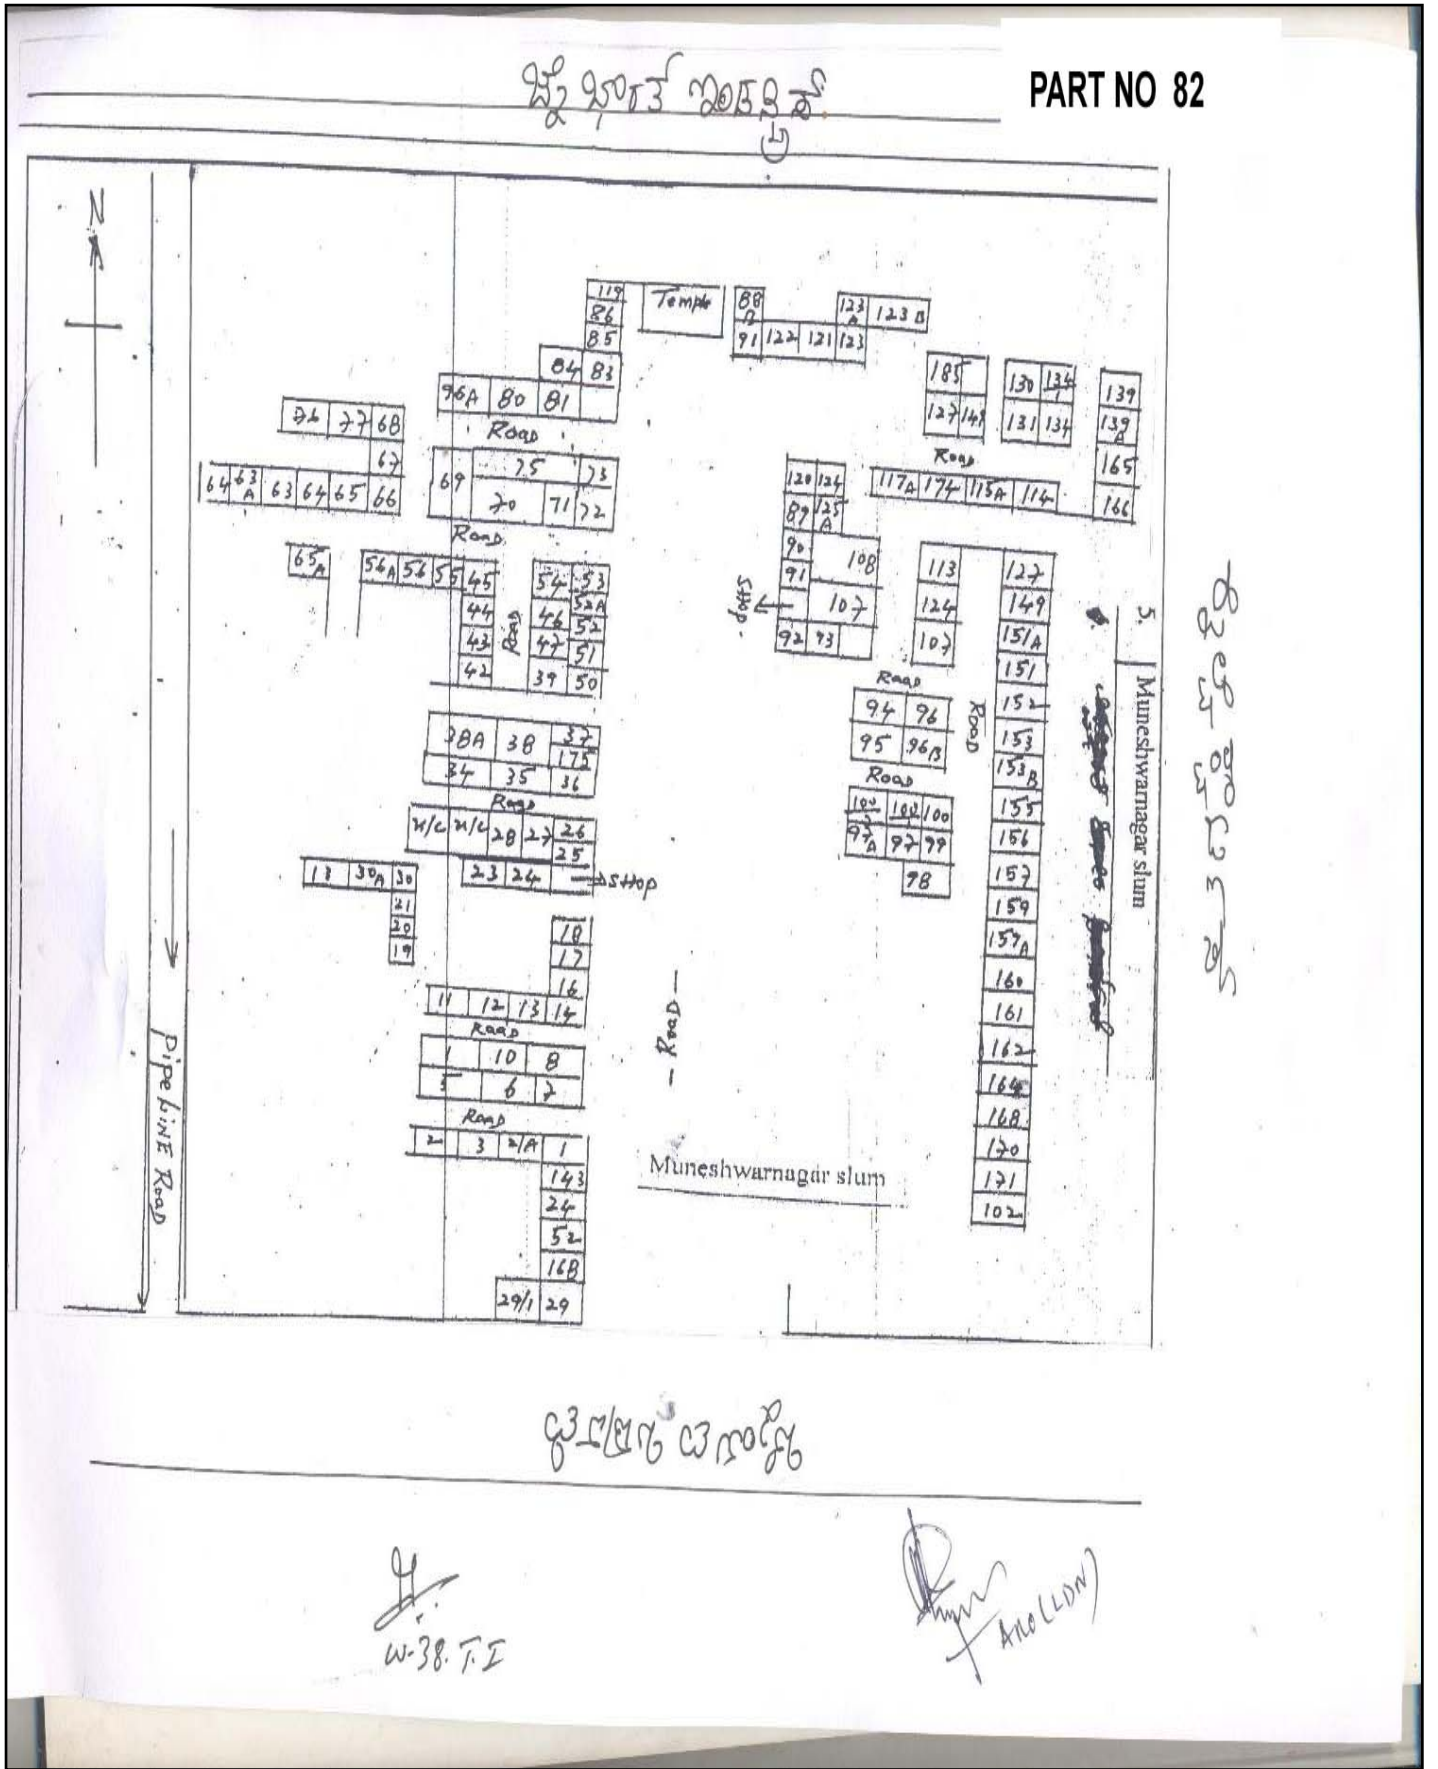

ವಿಧಾನಸಭಾ ಕ್ಷೇತ್ರದ ಸಂಖ್ಯೆ ಹೆಸರು ಮತ್ತು ಮೀಸಲಾತಿ:

154 - ರಾಜರಾಜೇಶ್ವರಿನಗರ (ಸಾಮಾನ್ಯ)

ಭಾಗದ ಸಂಖ್ಯೆ : 82

ವಿಭಾಗ : 001) ಮುನೇಶ್ವರ ನಗರ... ವಾರ್ಡ್ ಸಂಖ್ಯೆ : 38 - 560022 ಮುಂದುವರಿದಿದೆ

1	DFK1026418	ಹೆಸರು : ಮಾರಹನುಮಯ್ಯ ತಂದೆಯ ಹೆಸರು: ಗಂಗಹನುಮಯ್ಯ ಮನೆ ನಂ :1 ವಯಸ್ಸು : 60 ಲಿಂಗ : ಗಂಡು	2	DFK1082874	ಹೆಸರು : ನಾರಾಯಣಮ್ಮ ಗಂಡನ ಹೆಸರು: ಮಾರಹನುಮಯ್ಯ ಮನೆ ನಂ :1 ವಯಸ್ಸು : 50 ಲಿಂಗ : ಹೆಣ್ಣು	3	DFK1084409	ಹೆಸರು : ರಾಮಕೃಷ್ಣ ತಂದೆಯ ಹೆಸರು: ಮಾರಹನುಮಯ್ಯ ಮನೆ ನಂ :1 ವಯಸ್ಸು : 39 ಲಿಂಗ : ಗಂಡು
4	DFK1025865	ಹೆಸರು : ಜಯಲಕ್ಷ್ಮಿ ಗಂಡನ ಹೆಸರು: ರಾಮಕೃಷ್ಣ ಮನೆ ನಂ :1 ವಯಸ್ಸು : 33 ಲಿಂಗ : ಹೆಣ್ಣು	5	REJ5604566	ಹೆಸರು : ಅಂಜಲಿ ಗಂಡನ ಹೆಸರು: ನಾಗರಾಜ ಮನೆ ನಂ :1 ವಯಸ್ಸು : 41 ಲಿಂಗ : ಹೆಣ್ಣು	6	DFK6261531	ಹೆಸರು : ಪಿ. ಮೋಹನ ತಂದೆಯ ಹೆಸರು: ಪವಲಸ್ ಮನೆ ನಂ :2 ವಯಸ್ಸು : 49 ಲಿಂಗ : ಗಂಡು
7	DFK1082551	ಹೆಸರು : ವೆಂಕಟೇಶ್ ತಂದೆಯ ಹೆಸರು: ಹೆರಿಯಸ್ವಾಮಿ ಮನೆ ನಂ :2 ವಯಸ್ಸು : 47 ಲಿಂಗ : ಗಂಡು	8	DFK1083070	ಹೆಸರು : ಲಕ್ಷ್ಮಿ ಗಂಡನ ಹೆಸರು: ವೆಂಕಟೇಶ್ ಮನೆ ನಂ :2 ವಯಸ್ಸು : 38 ಲಿಂಗ : ಹೆಣ್ಣು	9	REJ2450252	ಹೆಸರು : ವೇಲು ಮುರುಗನ್ ತಂದೆಯ ಹೆಸರು: ವೆಂಕಟೇಶ್ ಪಿ. ಮನೆ ನಂ :2 ವಯಸ್ಸು : 25 ಲಿಂಗ : ಗಂಡು
10	REJ5603956	ಹೆಸರು : ಯೋಗೇಶ್ ತಂದೆಯ ಹೆಸರು: ಫ್ರಾನ್ಸಿಸ್ ಮನೆ ನಂ :2 ವಯಸ್ಸು : 23 ಲಿಂಗ : ಗಂಡು	11	REJ5603923	ಹೆಸರು : ಭಾನು ಗಂಡನ ಹೆಸರು: ಕುಮಾರ್ ಮನೆ ನಂ :2 ವಯಸ್ಸು : 31 ಲಿಂಗ : ಹೆಣ್ಣು	12	REJ5604228	ಹೆಸರು : ಕೆ. ಪ್ರಸಾದ್ ತಂದೆಯ ಹೆಸರು: ನರಸಿಂಹ ರೆಡ್ಡಿ ಮನೆ ನಂ :2 ವಯಸ್ಸು : 26 ಲಿಂಗ : ಗಂಡು
13	REJ5604905	ಹೆಸರು : ಕುಮಾರ ತಂದೆಯ ಹೆಸರು: ಮೂರ್ತಿ ಮನೆ ನಂ :2 ವಯಸ್ಸು : 36 ಲಿಂಗ : ಗಂಡು	14	REJ5604830	ಹೆಸರು : ನರಸಿಂಹ ರೆಡ್ಡಿ ತಂದೆಯ ಹೆಸರು: ಕೆ. ನಾಗಾರೆಡ್ಡಿ ಮನೆ ನಂ :2 ವಯಸ್ಸು : 53 ಲಿಂಗ : ಗಂಡು	15	REJ5603253	ಹೆಸರು : ಕೆ. ಮೀನಾ ಗಂಡನ ಹೆಸರು: ಕೆ. ಪ್ರಸಾದ್ ಮನೆ ನಂ :2 ವಯಸ್ಸು : 25 ಲಿಂಗ : ಹೆಣ್ಣು
16	REJ5603287	ಹೆಸರು : ಭಾರತಿ ಗಂಡನ ಹೆಸರು: ಬಾಬು ಮನೆ ನಂ :2 ವಯಸ್ಸು : 36 ಲಿಂಗ : ಹೆಣ್ಣು	17	REJ5604145	ಹೆಸರು : ಸರಸ್ವತಿ ಗಂಡನ ಹೆಸರು: ನರಸಿಂಹ ರೆಡ್ಡಿ ಮನೆ ನಂ :2 ವಯಸ್ಸು : 46 ಲಿಂಗ : ಹೆಣ್ಣು	18	DFK6668164	ಹೆಸರು : ದಯಾಳನ್ ತಂದೆಯ ಹೆಸರು: ನಾರಾಯಣ ಸ್ವಾಮಿ ಮನೆ ನಂ :2/ಎ ವಯಸ್ಸು : 33 ಲಿಂಗ : ಗಂಡು
19	REJ2450260	ಹೆಸರು : ಸರಸ್ವತಿ ಗಂಡನ ಹೆಸರು: ದಯಾಳನ್ ಮನೆ ನಂ :2/ಎ ವಯಸ್ಸು : 31 ಲಿಂಗ : ಹೆಣ್ಣು	20	REJ5100375	ಹೆಸರು : ಎಸ್. ಕೃಷ್ಣವೇಣಿ ಗಂಡನ ಹೆಸರು: ಸಾಲಿಯಾ ಕುಮಾರ್ ಮನೆ ನಂ :2/3 ವಯಸ್ಸು : 23 ಲಿಂಗ : ಹೆಣ್ಣು	21	REJ5101126	ಹೆಸರು : ಸಾಲಿಯಾ ಕುಮಾರ್ ತಂದೆಯ ಹೆಸರು: ಮೂಕಯ್ಯ ಮನೆ ನಂ :2/3 ವಯಸ್ಸು : 38 ಲಿಂಗ : ಗಂಡು
22	DFK6665905	ಹೆಸರು : ಮೇರಿ. ಎಂ. ಗಂಡನ ಹೆಸರು: ಮೋಹನ್ ಪಿ. ಮನೆ ನಂ :3 ವಯಸ್ಸು : 62 ಲಿಂಗ : ಹೆಣ್ಣು	23	DFK1085711	ಹೆಸರು : ಎ.ಶಂಕರ್ ತಂದೆಯ ಹೆಸರು: ಅಪ್ಪಾತ್ ಮನೆ ನಂ :3 ವಯಸ್ಸು : 46 ಲಿಂಗ : ಗಂಡು	24	DFK1027226	ಹೆಸರು : ಅಂಡಾಲ್ ಗಂಡನ ಹೆಸರು: ಶಂಕರ್ ಮನೆ ನಂ :3 ವಯಸ್ಸು : 37 ಲಿಂಗ : ಹೆಣ್ಣು
25	REJ5601604	ಹೆಸರು : ಟಿ ವಾಸುಗಿ ತಂದೆಯ ಹೆಸರು: ತಿತಮಲ್ಯೆ ಮನೆ ನಂ :03 ವಯಸ್ಸು : 25 ಲಿಂಗ : ಹೆಣ್ಣು	26	REJ5600903	ಹೆಸರು : ತಿತಮಲ್ಯೆ ಆರ್ ತಂದೆಯ ಹೆಸರು: ವಿ ರಂಗನಾಥ ಮನೆ ನಂ :03 ವಯಸ್ಸು : 30 ಲಿಂಗ : ಗಂಡು	27	REJ5604822	ಹೆಸರು : ಮಂಜುನಾಥ ತಂದೆಯ ಹೆಸರು: ವೆಂಕಟರಾಮು ಮನೆ ನಂ :3 ವಯಸ್ಸು : 27 ಲಿಂಗ : ಗಂಡು
28	REJ5603998	ಹೆಸರು : ಲಕ್ಷ್ಮಿ ಗಂಡನ ಹೆಸರು: ಮಂಜುನಾಥ ಮನೆ ನಂ :3 ವಯಸ್ಸು : 21 ಲಿಂಗ : ಹೆಣ್ಣು	29	REJ2450294	ಹೆಸರು : ಸುಬ್ರಮಣಿ ತಂದೆಯ ಹೆಸರು: ಮುರುಗೇಶ್ ಮನೆ ನಂ :5 ವಯಸ್ಸು : 38 ಲಿಂಗ : ಗಂಡು	30	REJ2450302	ಹೆಸರು : ಬೀಬಿ ಗಂಡನ ಹೆಸರು: ಸುಬ್ರಮಣಿ ಮನೆ ನಂ :5 ವಯಸ್ಸು : 34 ಲಿಂಗ : ಹೆಣ್ಣು