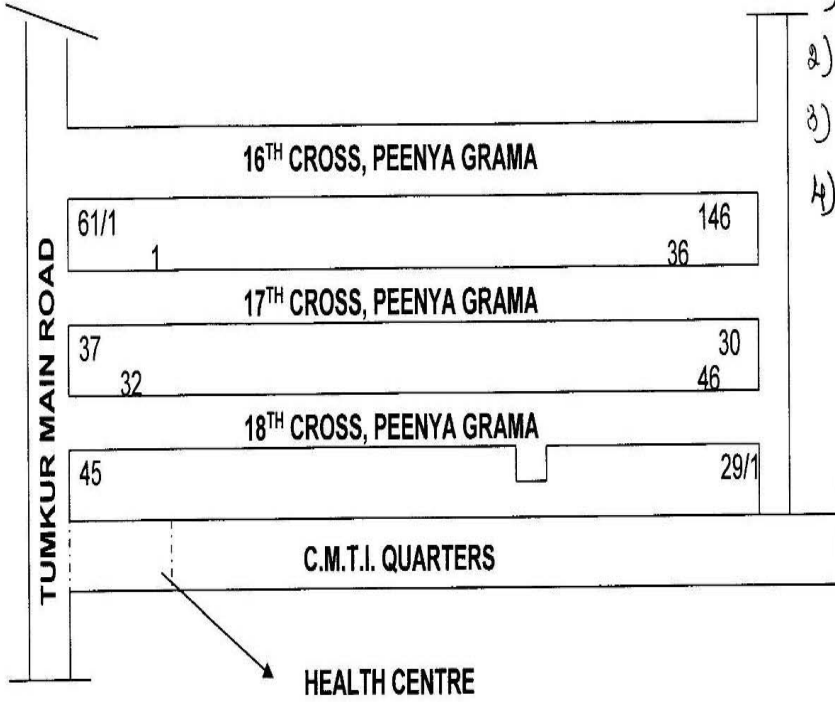

ವಿಧಾನಸಭಾ ಕ್ಷೇತ್ರದ ಸಂಖ್ಯೆ ಹೆಸರು ಮತ್ತು ಮೀಸಲಾತಿ:

154 - ರಾಜರಾಜೇಶ್ವರಿನಗರ (ಸಾಮಾನ್ಯ)

ಭಾಗದ ಸಂಖ್ಯೆ : 41

154-RAJARAJESHWARINAGAR ASSEMBLY CONSTITUENCY

PART NO 41

1) 18 ಕ್ರಾಸ್ ಆಣ್ವಿ
2) ಸಿ. ಎಂ. ವಿ ರೌಂಡ್
3) 16ನೇ ಕ್ರಾಸ್ ಆಣ್ವಿ
4) 17ನೇ ಕ್ರಾಸ್ ಆಣ್ವಿ.

NORTH BY : INDUSTRIAL ESTATE

SOUTH BY : TUMKUR ROAD

EAST BY : CMTI QUARTERS

WEST BY : 16TH CROSS
PEENYA GRAMA